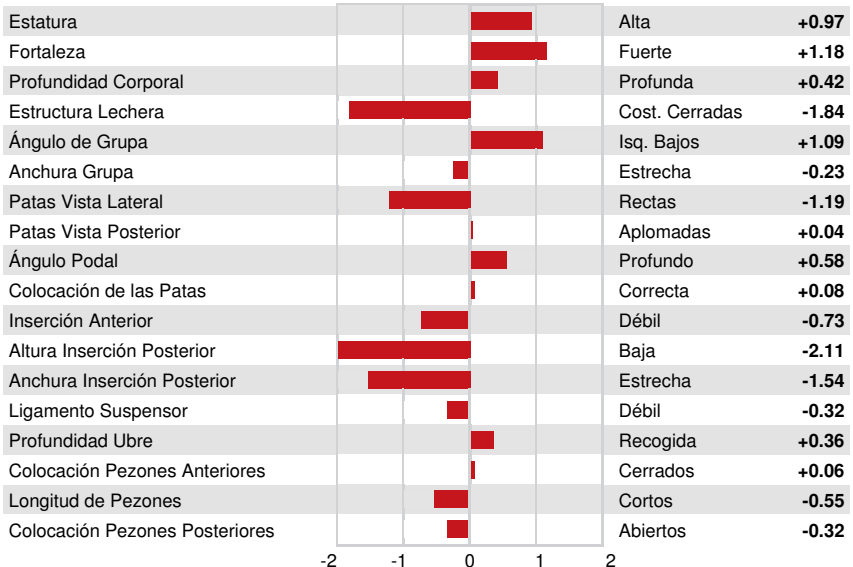

TIPO 37 Rebaños 90 Hijas 92% Rep. MACE / 12-24

PTAT	-0.90	Estruct. y Capacidad	1.93
Compuesto Ubres	-1.26	Estruct. Lechera	-1.52
Compuesto Patas	-0.15